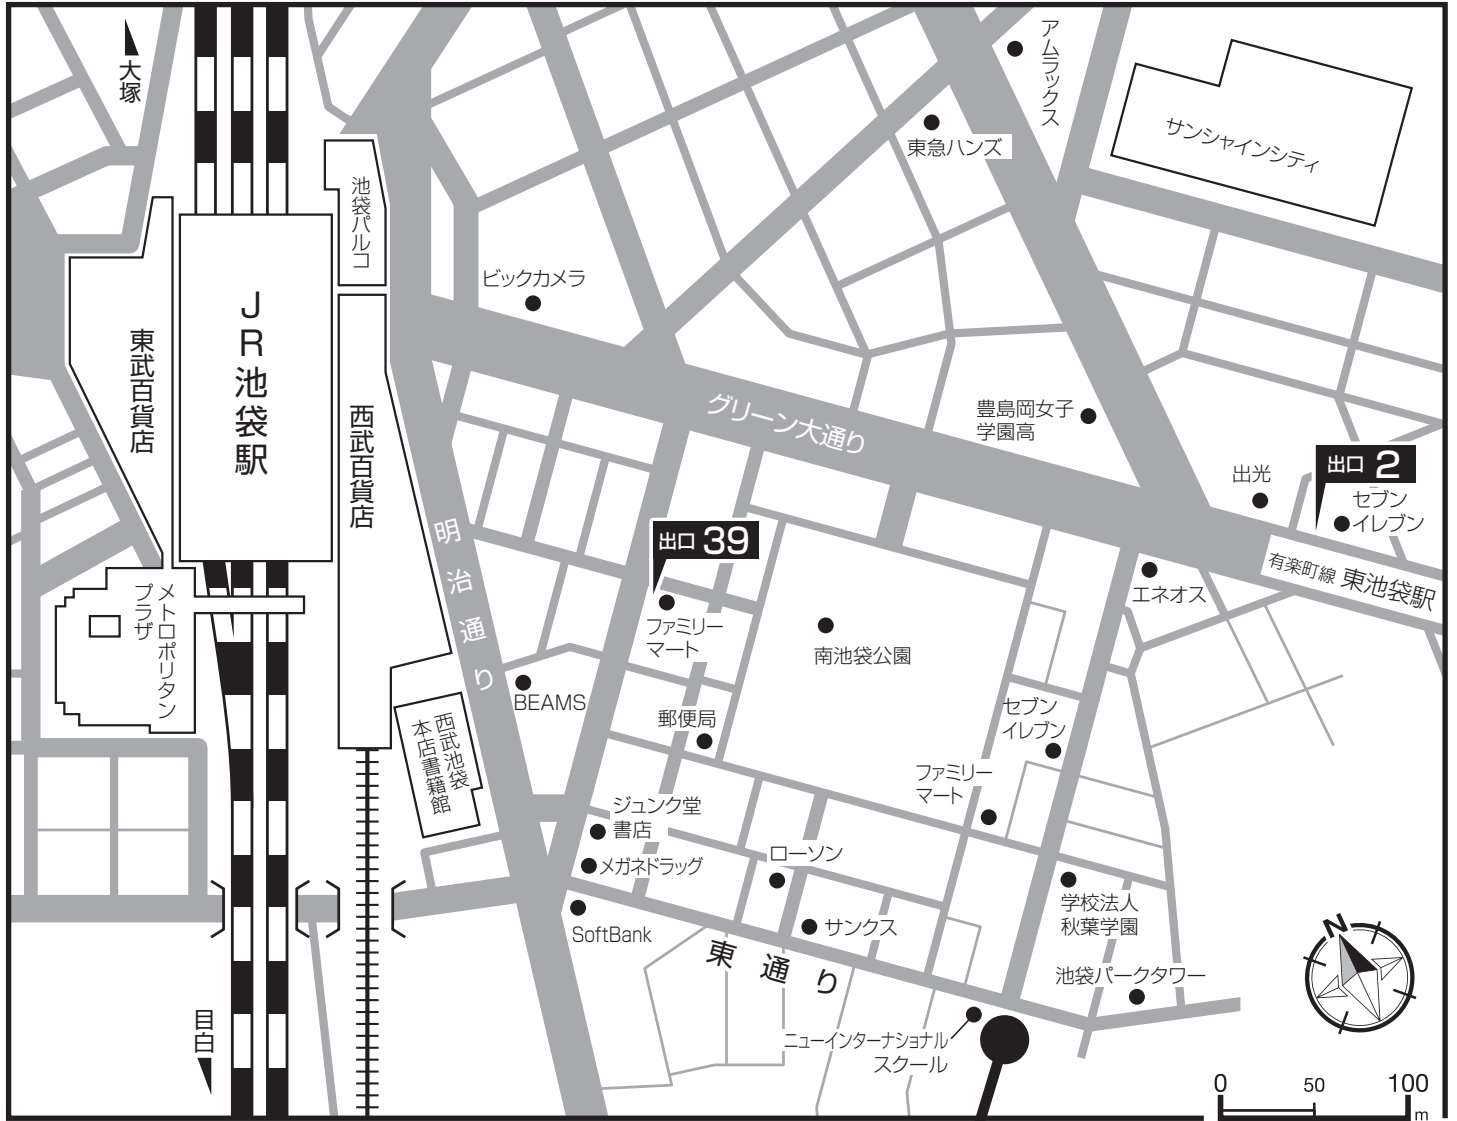

ACCESS MAP

池袋駅

JR・地下鉄各線

南口・東口より ……徒歩約 **10**分
 出口39より ……徒歩約 **7**分

東池袋駅

地下鉄 有楽町線

出口2より ……徒歩約 **7**分

東通り沿い、ニューインターナショナルスクールの隣ビル[右記外観イラスト]となります。